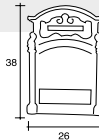

## malla cerramiento polietileno alta densidad

high density polyethylene enclosure mesh / grillage de clôture-polyéthylène haute densité

Ref.	Medida	Color	Altura	M <sup>2</sup>	Longitud
12700	5x5	Blanca	100 cm	30 m <sup>2</sup>	30 m
12701	5x5	Verde	100 cm	30 m <sup>2</sup>	30 m
12702	9x9	Blanca	100 cm	30 m <sup>2</sup>	30 m
12703	9x9	Verde	100 cm	30 m <sup>2</sup>	30 m
12704	12x12	Blanca	100 cm	30 m <sup>2</sup>	30 m
12705	12x12	Verde	100 cm	30 m <sup>2</sup>	30 m
12706	15x15	Blanca	100 cm	30 m <sup>2</sup>	30 m
12707	15x15	Verde	100 cm	30 m <sup>2</sup>	30 m
12708	20x20	Blanca	100 cm	30 m <sup>2</sup>	30 m
12709	20x20	Verde	100 cm	30 m <sup>2</sup>	30 m
12710	25x25	Blanca	100 cm	30 m <sup>2</sup>	30 m
12711	25x25	Verde	100 cm	30 m <sup>2</sup>	30 m

**BUZÓN**  
Modelo 01

Disponible en Blanco, Negro y Verde.  
Available in White, Black and Green.  
Disponible en Blanc, Noir et Vert.

MEDIDA  
MEASURE  
MEASURE

**BUZÓN**  
Modelo 02

Disponible en Blanco, Negro y Verde.  
Available in White, Black and Green.  
Disponible en Blanc, Noir et Vert.