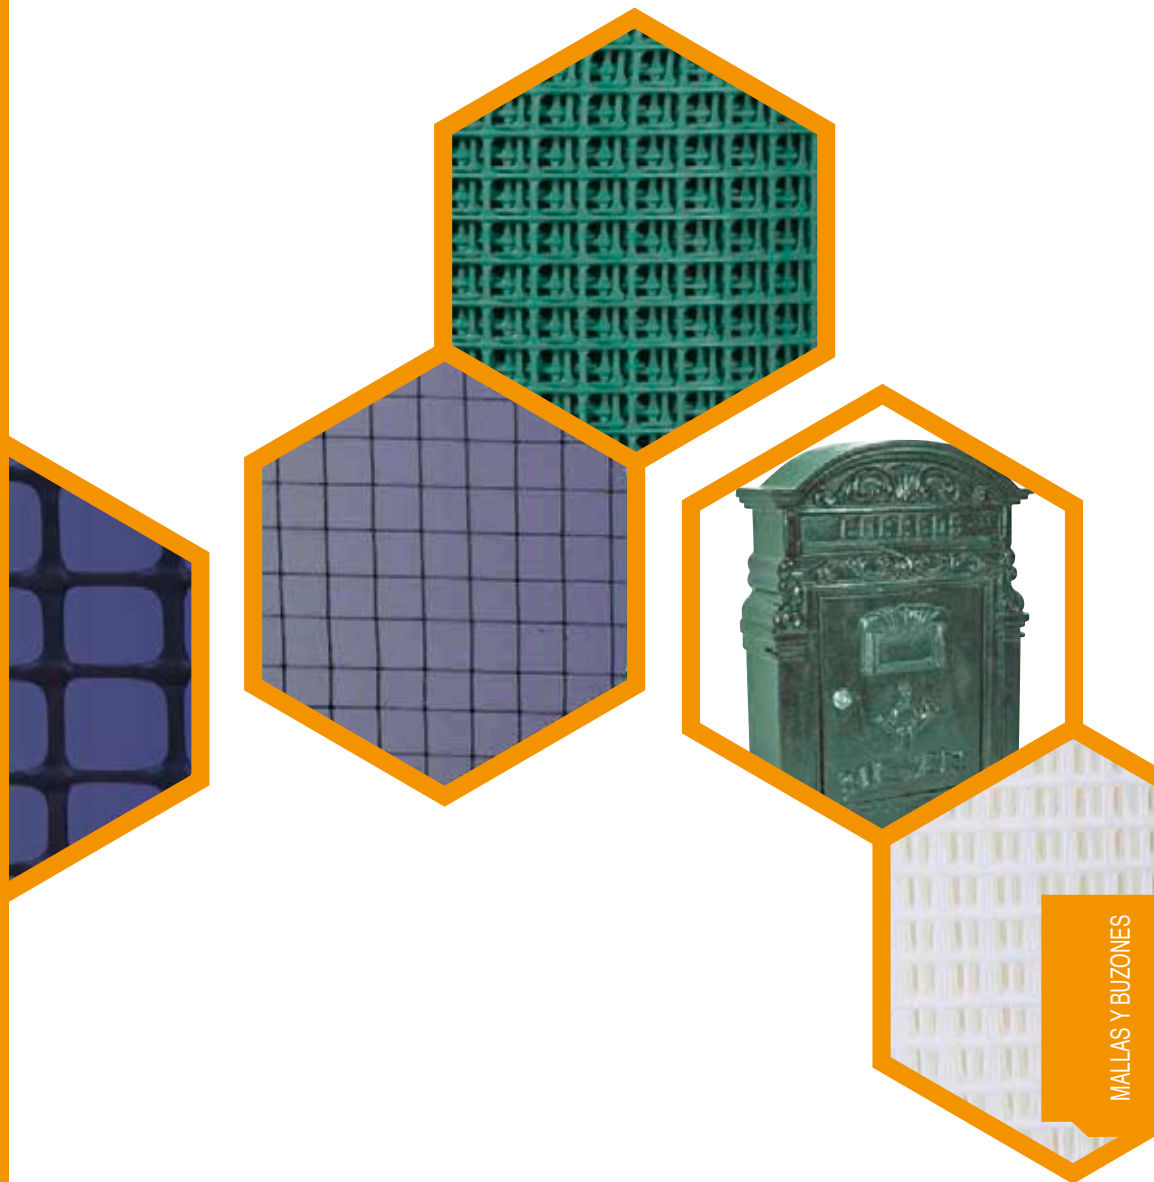

Mallas y Buzones
Meshes and Mail Boxes
Mailles et Boîtes aux
Lettres

MALLAS Y BUZONES

FORJA
VULCANUS®

mosquitera ^{malla} fibra de vidrio

fiberglass insect screen / toile moustiquaire-fibre de verre

Ref.	Medida	Metros	M²
12001	60	30	18
12002	80	30	24
12003	100	30	30
12003/1 blanca	100	30	30
12003/2 verde	100	30	30
12004	120	30	36
12005	140	30	42
12005/1	150	30	45
12006	160	30	48
12007	180	30	54
12008	200	30	60